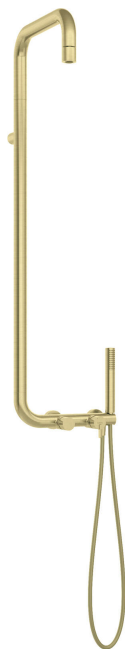

SILIA

Pălărie de duș, cu baterie de duș

Codul produsului: NQS_R4XM

Culoarea: aur periat

Coloane de duș

Finisaj	aur periat
Baterie	Da

Tijă

Material	alamă
----------	-------

Dușuri de mână

Număr de funcții	1
Anti-calc	Da
Tipul de jet	ploaie
Caracteristici suplimentare	cool-out

Comutator funcții

Tipul comutatorului	mecanic cu activare prin apăsare
---------------------	----------------------------------

Baterie

Tipul bateriei	baterie
----------------	---------

Caracteristici:

- Corpul bateriei este fabricat din alamă de cea mai bună calitate.
- Capetele furtunurilor făcute din alamă rezistentă
- Sistem Anti-twist care împiedică răsucirea furtunului
- Duș de mână Cool-out
- Agent de curățare special, sigur pentru suprafețele curățate
- Doar cele mai bune materiale, a căror calitate a fost certificată prin teste de laborator